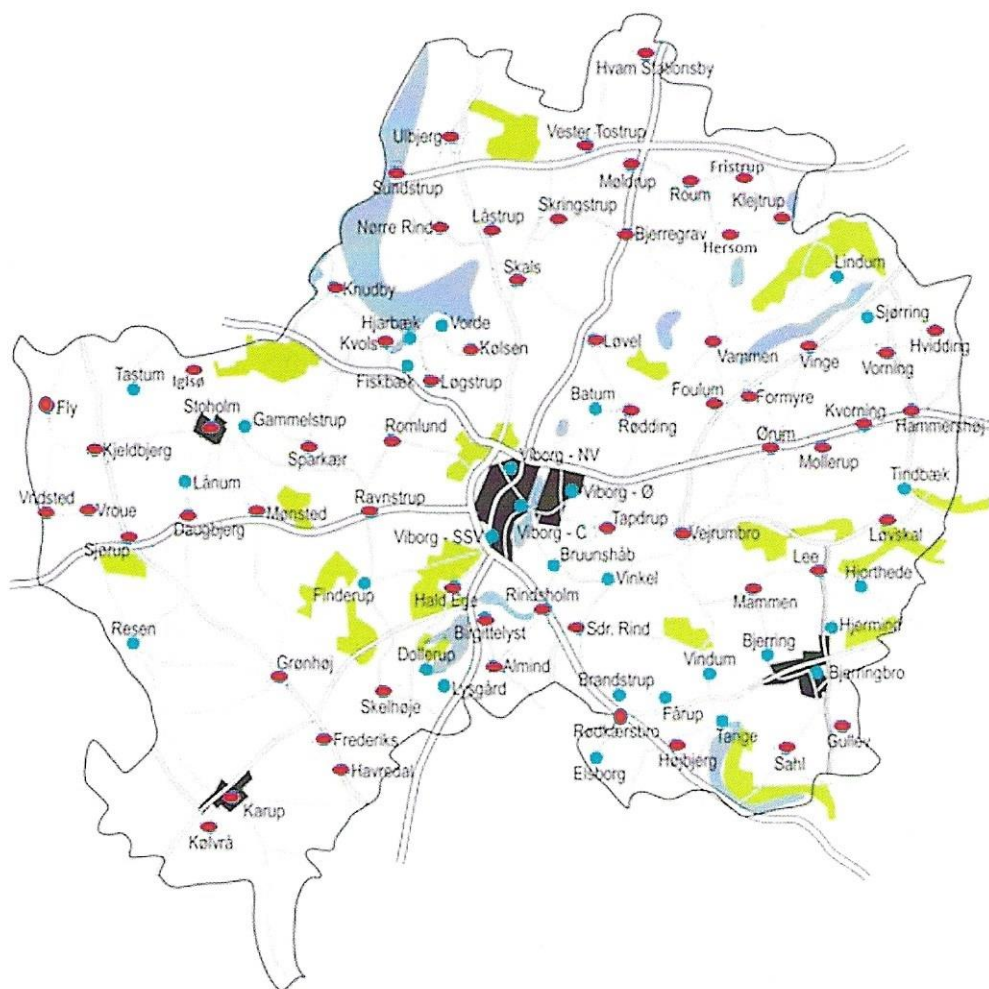

Er I med?

Som det ses på kortet dækker **VIBLAND** bredt over hele kommunen, men der er stadig nogle huller.

Hvis du synes, din landsby mangler på kortet, så kontakt os – oplysninger finder du på bagsiden – eller tilmeld jer på vores hjemmeside vibland.dk